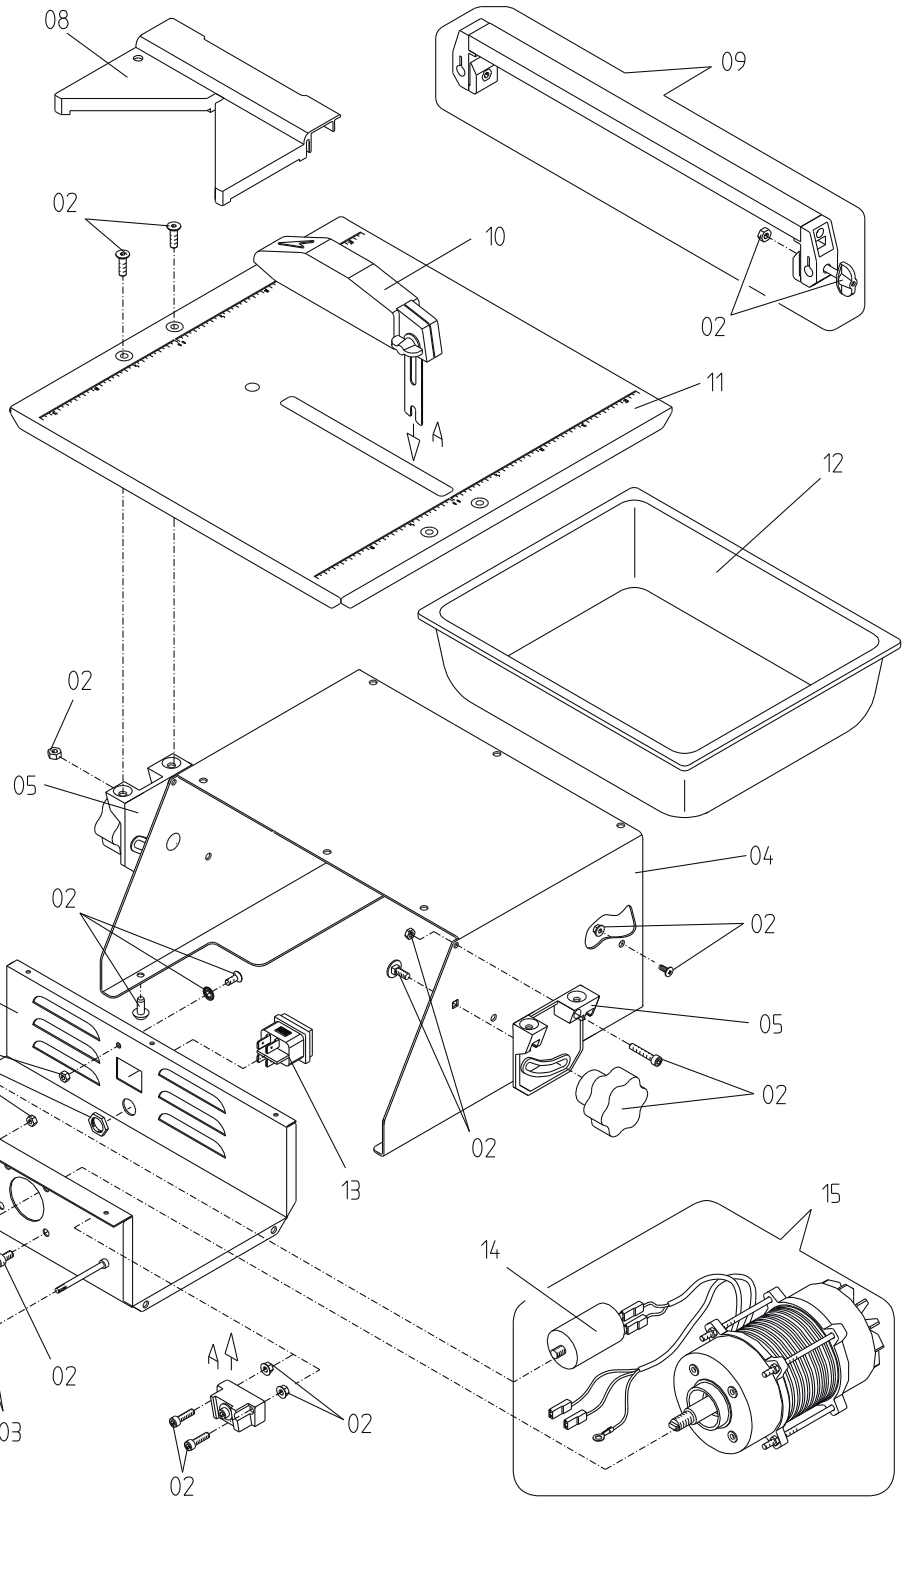

(x1)

03

06

(x1)

10

MICROCOUP 180M

POS.	OMSCHRIJVING	ONDERDEELNR
1	SCHEIDINGSPLAAT DIAMANTZAAG	XSPC81810000
2	SCHROEVEN/MOERENSET	XSPC81858000
3	FLENZENSET COMPL.	XSPC81807-16
4	CHASSIS COMPL.	XSPC71801000
5	TAFELSTEUNSET COMPL.	XSPC81805000
6	AANSLUITSNOER 230V	XSPC71804000
7	HANDLEIDING	XSPC71860000
8	MATERIAALAANSLAG 45°	XSPC86005000
9	RECHTE MATERIAALAANSLAG COMPL.	XSPC71817000
10	ZAAGKAP COMPL.	XSPC81874000
11	ZAAGTAFEL RVS	XSPC71803000
12	KUNSTSTOF WATERBAKJE	XSPC81844000
13	SCHAKELAAR 230V	XSPC03084000
14	CONDENSATOR 8Mf	XSPC81807-10
15	MOTOR COMPL. 230V	XSPC81807000