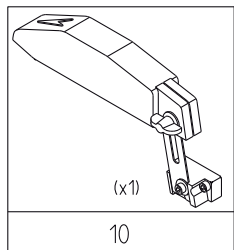

(x1)

03

06

(x1)

10

MICROCOUP 180M

POS.	OMSCHRIJVING	ONDERDEELNR
1	SCHEIDINGSPLAAT DIAMANTZAAG	XSPC81810000
2	SCHROEVEN/MOERENSET	XSPC81858000
3	FLENZENSET COMPL.	XSPC81807-16
4	CHASSIS COMPL.	XSPC71801000
5	TAFELSTEUNSET COMPL.	XSPC81805000
6	AANSLUITSNOER 230V	XSPC71804000
7	HANDLEIDING	XSPC71860000
8	MATERIAALAANSLAG 45°	XSPC86005000
9	RECHTE MATERIAALAANSLAG COMPL.	XSPC71817000
10	ZAAGKAP COMPL.	XSPC81874000
11	ZAAGTAFEL RVS	XSPC71803000
12	KUNSTSTOF WATERBAKJE	XSPC81844000
13	SCHAKELAAR 230V	XSPC03084000
14	CONDENSATOR 8Mf	XSPC81807-10
15	MOTOR COMPL. 230V	XSPC81807000