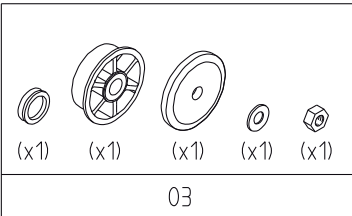

04

(x1)

(x1)

05

(x1)

(x1)

(x1)

(x1)

(x1)

03

06

(x1)

10

MICROCOUP 180M

POS.	OMSCHRIJVING	ONDERDEELNR
1	SCHEIDINGSPLAAT DIAMANTZAAG	XSPC81810000
2	SCHROEVEN/MOERENSET	XSPC81858000
3	FLENZENSET COMPL.	XSPC81807-16
4	CHASSIS COMPL.	XSPC71801000
5	TAFELSTEUNSET COMPL.	XSPC81805000
6	AANSLUITSNOER 230V	XSPC71804000
7	HANDLEIDING	XSPC71860000
8	MATERIAALAANSLAG 45°	XSPC86005000
9	RECHTE MATERIAALAANSLAG COMPL.	XSPC71817000
10	ZAAGKAP COMPL.	XSPC81874000
11	ZAAGTAFEL RVS	XSPC71803000
12	KUNSTSTOF WATERBAKJE	XSPC81844000
13	SCHAKELAAR 230V	XSPC03084000
14	CONDENSATOR 8Mf	XSPC81807-10
15	MOTOR COMPL. 230V	XSPC81807000