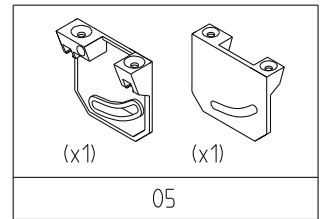

(x1)

(x1)

05